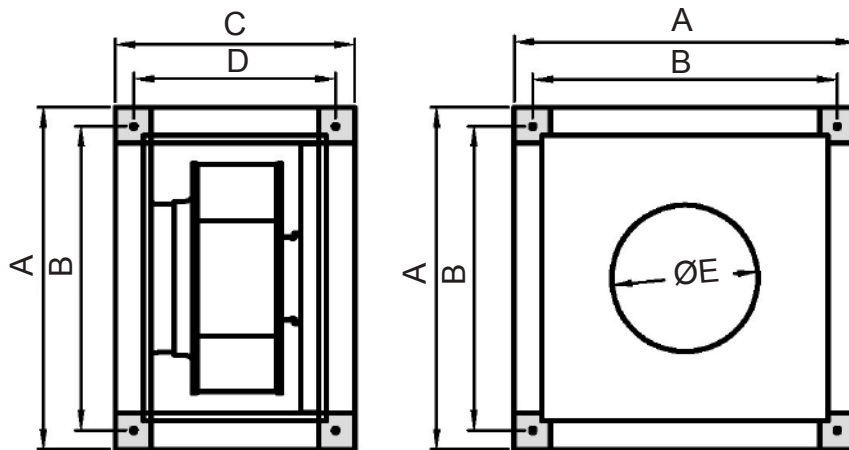

FISCHBACH - Easy Box FEB - Übersichtszeichnung -

Typenschlüssel:

FEB 400 E..

Type	Best.-Nr. / order-no./ No. de réf.	A	B	C	D	E
FEB 355/E25 FEB 355 /EM25	18072600 18182600	600	534	389	323	228
FEB 400/E35 FEB 400/EM35	18072610 18182610	600	534	420	354	257
FEB 400/D500 FEB 400/DM500	18072620 18182620	600	534	420	354	257
FEB 450/E80 FEB 450/EM850	18072630 18182630	750	684	445	379	289
FEB 450/D850 FEB 450/DM850	18072640 18182640	750	684	445	379	289
FEB 500/D1 FEB500/DM1	18072650 18182650	750	684	481	415	325
FEB560/D2.5 FEB560/DM2.5	18072680 18182680	1000	934	560	494	365